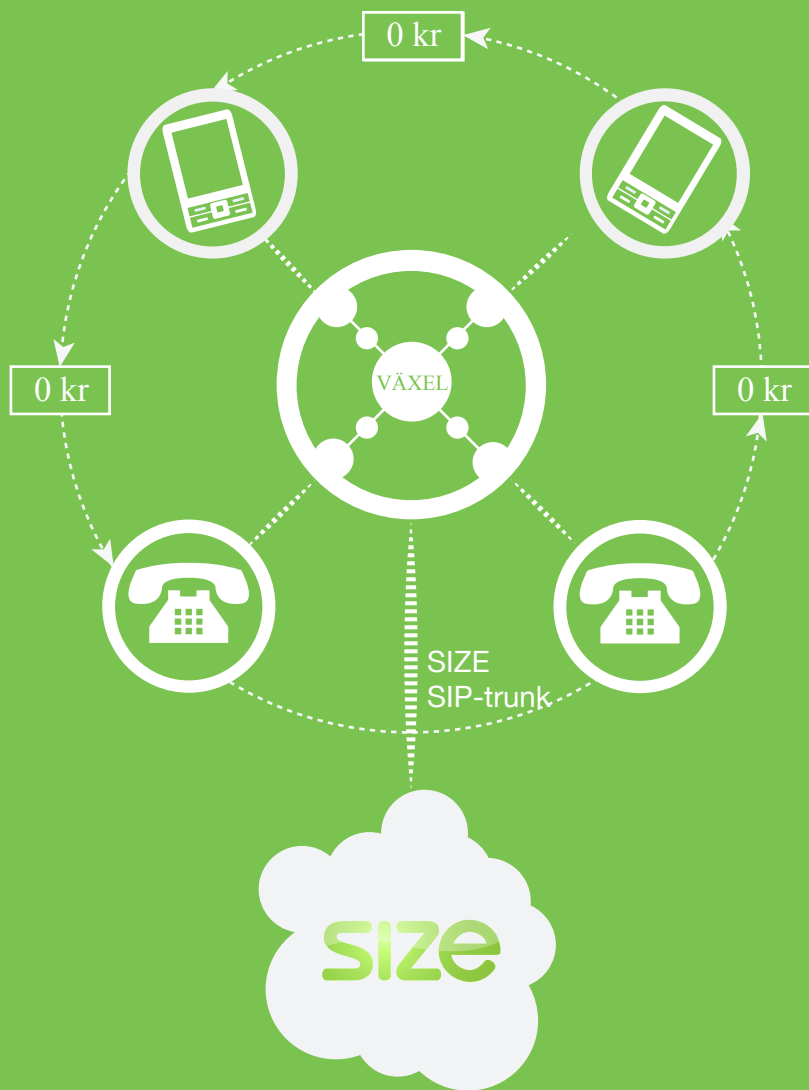

### SIZE MEX

SIZE MEX knyter effektivt samman Fast och Mobil telefoni. SIZE MEX integreras med och blir växelns förlängda arm till alla företagets telefoner. Resultat? Ökad tillgänglighet för kunder, leverantörer, ja, alla som ringer. Telefonsvararen blir en alltmer sällan använd nödutgång.

### Ett nummer – till alla!

Si och så många anknötningar, sen också alla mobilnummer att hålla reda på - det blir historia. SIZE MEX underlättar för alla som vill nå företaget. Ett enda nummer räcker, den vanliga fasta anknötningen, den som alla känner till. Och internt, enklare och okrängligt: Alla har ett kortnummer, vare sig de är på plats inom företagets väggar, eller på språng med mobilen i fickan. Hänvisning? Fungerar alldeles utmärkt.

## SIZE MEX ger dig!

- ☛ Full integration mellan mobil och telefonväxel, alla samtal till och från mobilen går via växeln.
- ☛ Både fast och mobil telefoni från SIZE.
- ☛ 0 kr internt, oavsett mobil eller fast anknötning.
- ☛ Access till alla kortnummer även från mobilen.
- ☛ En röstbrevlåda.
- ☛ Möjlighet att endast använda ett nummer, fastnätetsnummer, och en telefon för all telefoni.
- ☛ Visa valfritt nummer från mobiltelefonen; fast, mobil eller huvudnummer.
- ☛ Ökad tillgänglighet.
- ☛ SIZE är fristående virtuell mobiloperatör som opererar i Telias mobila nät.
- ☛ Med SIZE som MEX-leverantör behöver du endast en SIP-trunk.